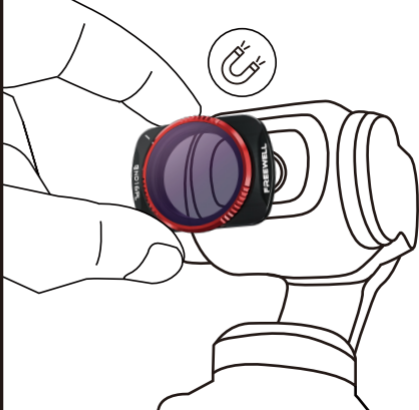

FREEWELL

ENG DE IT FR ES ...

OSMO POCKET 3 INSTALLATION GUIDE

Magnetic Quick Swap Installation

Before installing the filter, please verify that there is no screen protector in front of your camera, as it could diminish the filter's magnetic strength.

 **FREEWELL**

ENG DE IT FR ES ...

OSMO POCKET 3 INSTALLATIONSANLEITUNG

Magnetische Schnellwechsellin- stallation

Bitte stellen Sie vor der Installation des Filters sicher, dass sich vor Ihrer Kamera keine Displayschutzfolie befindet, da diese die magnetische Stärke des Filters beeinträchtigen könnte.

 **FREEWELL**

ENG DE IT FR ES ...

**GUIDA ALL'INSTALLAZIONE
DI OSMO POCKET 3**

Installazione di scambio rapido magnetico

Prima di installare il filtro,
verifica che non sia
presente alcuna
protezione per lo schermo
davanti alla fotocamera,
poiché potrebbe
diminuire la forza
magnetica del filtro.

FREEWELL

ENG DE IT FR ES ...

**GUIDE D'INSTALLATION
D'OSMO POCKET 3**

Installation magnétique à échange rapide

Avant d'installer le filtre, veuillez vérifier qu'il n'y a pas de protecteur d'écran devant votre appareil photo, car cela pourrait diminuer la force magnétique du filtre.