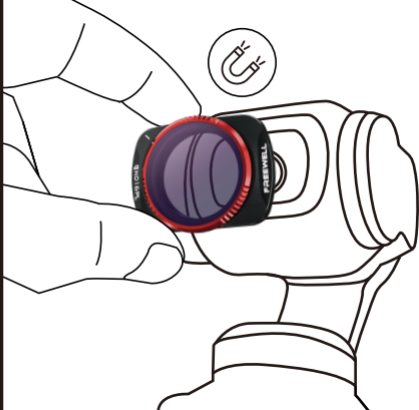

 **FREEWELL**

ENG DE IT FR ES ...

OSMO POCKET 3 INSTALLATIONSANLEITUNG

Magnetische Schnellwechsellin- stallation

Bitte stellen Sie vor der Installation des Filters sicher, dass sich vor Ihrer Kamera keine Displayschutzfolie befindet, da diese die magnetische Stärke des Filters beeinträchtigen könnte.

 **FREEWELL**

ENG DE IT FR ES ...

**GUIDA ALL'INSTALLAZIONE
DI OSMO POCKET 3**

Installazione di scambio rapido magnetico

Prima di installare il filtro,
verifica che non sia
presente alcuna
protezione per lo schermo
davanti alla fotocamera,
poiché potrebbe
diminuire la forza
magnetica del filtro.

FREEWELL

ENG DE IT FR ES ...

**GUIDE D'INSTALLATION
D'OSMO POCKET 3**

Installation magnétique à échange rapide

Avant d'installer le filtre, veuillez vérifier qu'il n'y a pas de protecteur d'écran devant votre appareil photo, car cela pourrait diminuer la force magnétique du filtre.