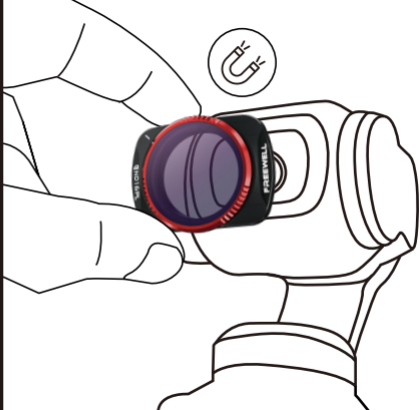

FREEWELL

ENG DE IT FR ES ...

OSMO POCKET 3 INSTALLATION GUIDE

Magnetic Quick Swap Installation

Before installing the filter, please verify that there is no screen protector in front of your camera, as it could diminish the filter's magnetic strength.

 **FREEWELL**

ENG DE IT FR ES ...

OSMO POCKET 3 INSTALLATIONSANLEITUNG

Magnetische Schnellwechsellin- stallation

Bitte stellen Sie vor der Installation des Filters sicher, dass sich vor Ihrer Kamera keine Displayschutzfolie befindet, da diese die magnetische Stärke des Filters beeinträchtigen könnte.

 **FREEWELL**

ENG DE IT FR ES ...

**GUIDA ALL'INSTALLAZIONE
DI OSMO POCKET 3**

Installazione di scambio rapido magnetico

Prima di installare il filtro,
verifica che non sia
presente alcuna
protezione per lo schermo
davanti alla fotocamera,
poiché potrebbe
diminuire la forza
magnetica del filtro.