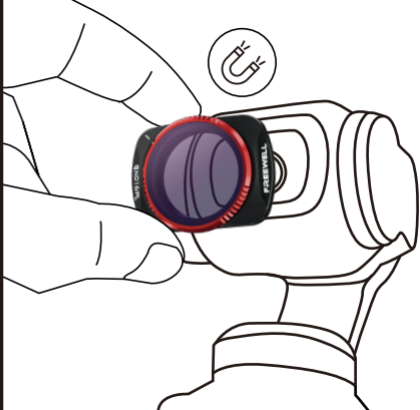

 **FREEWELL**

ENG DE IT FR ES ...

**GUIDA ALL'INSTALLAZIONE
DI OSMO POCKET 3**

Installazione di scambio rapido magnetico

Prima di installare il filtro,
verifica che non sia
presente alcuna
protezione per lo schermo
davanti alla fotocamera,
poiché potrebbe
diminuire la forza
magnetica del filtro.

FREEWELL

ENG DE IT FR ES ...

**GUIDE D'INSTALLATION
D'OSMO POCKET 3**

Installation magnétique à échange rapide

Avant d'installer le filtre, veuillez vérifier qu'il n'y a pas de protecteur d'écran devant votre appareil photo, car cela pourrait diminuer la force magnétique du filtre.

FREEWELL

ENG DE IT FR ES ...

GUÍA DE INSTALACIÓN DE OSMO POCKET 3

Instalación de intercambio rápido magnético

Antes de instalar el filtro,
verifique que no haya
ningún protector de
pantalla frente a su
cámara, ya que podría
disminuir la fuerza
magnética del filtro.